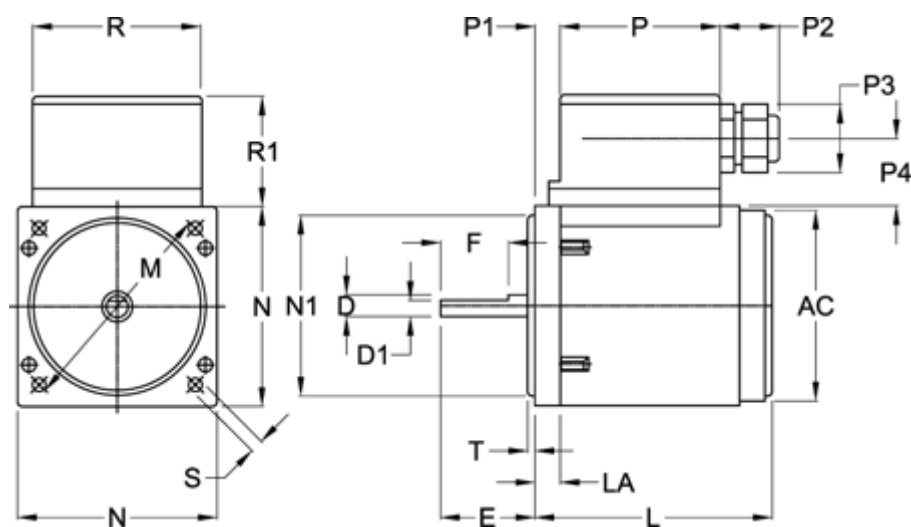

Varenummer: 7210800251461
 Beskrivelse: Induktionsmotor 8IN25S4CT 25W klemkasse
 1250om 1x220-240V 50HZ glat aksel

Mål

D1 = 7	N1 Ø = 73	S = 4xØ5,5
D Ø = 8	P = 53.5	T = 2
E = 32	P1 = 4	Vægt (kg) = 1.8
F = 20	P2 = 25	
L = 85	P3 = 27	
LA = 6.5	P4 = 27.5	
M Ø = 94	R = 55	
N = 80	R1 = 45.5	